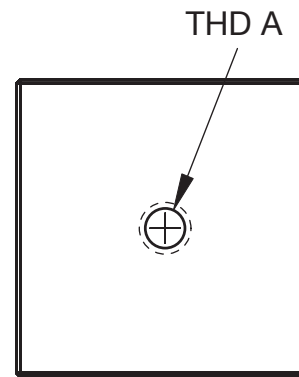

Ø .265 (6.7) Thru
 □ .505 (12.8) ▽ 1.27 (32.3)

Model	A
M-SR-Q	M6
SR-Q	1/4-20