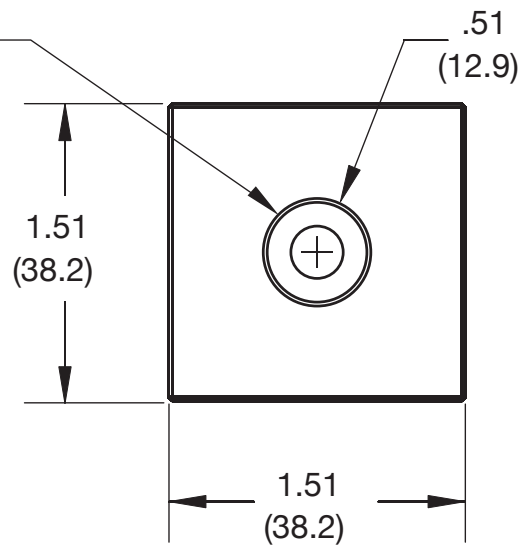

Ø .265 (6.7) Thru
 □ .505 (12.8) ▽ 1.27 (32.3)

Model	A
M-SR-Q	M6
SR-Q	1/4-20