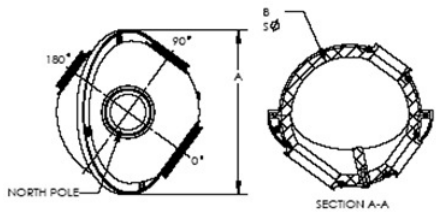

3" and 5" Spheres

3 PORT CONFIGURATION

4 PORT CONFIGURATION

P/N	Dimensions (inches)				Port Diameters (inches)			
	A	B	C	D	0 Deg	90 deg	180 deg	North Pole
819D-SL-3.3	4.62	3.313	4.547	2.481	1.5	1	n/a	1
819C-SL-3.3	4.62	3.313	4.547	2.481	1.5	1	1	1
819D-SL-5.3	7.13	5.313	6.673	3.544	2.5	1	n/a	1
819C-SL-5.3	7.13	5.313	6.673	3.544	2.5	1	1	1