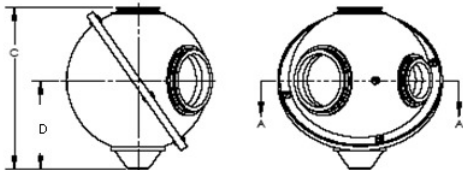

3" and 5" Spheres

3 PORT CONFIGURATION

4 PORT CONFIGURATION

P/N	Dimensions (inches)				Port Diameters (inches)			
	A	B	C	D	0 Deg	90 deg	180 deg	North Pole
819D-SL-3.3	4.62	3.313	4.547	2.481	1.5	1	n/a	1
819C-SL-3.3	4.62	3.313	4.547	2.481	1.5	1	1	1
819D-SL-5.3	7.13	5.313	6.673	3.544	2.5	1	n/a	1
819C-SL-5.3	7.13	5.313	6.673	3.544	2.5	1	1	1