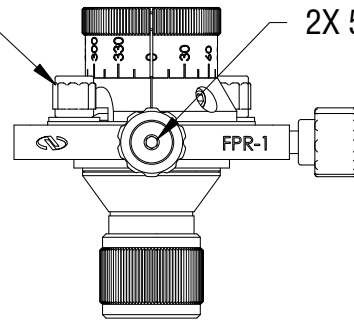

ZX POSITION LOCK

2X 5/64 (2.0) HEX

 **Newport®**