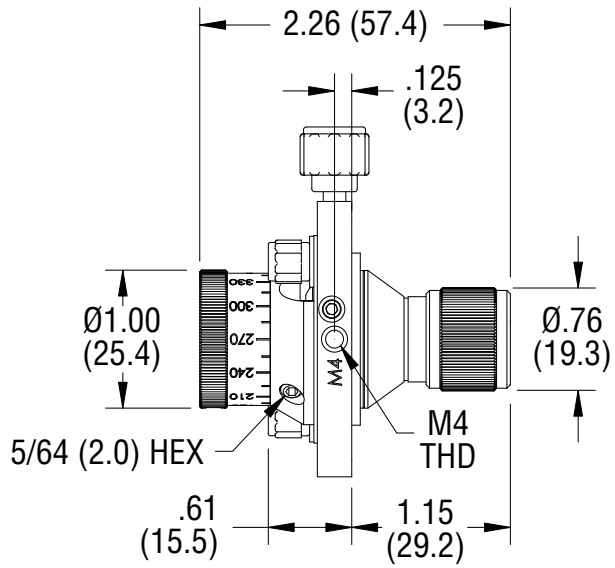

ZX POSITION LOCK

2X 5/64 (2.0) HEX

 **Newport®**