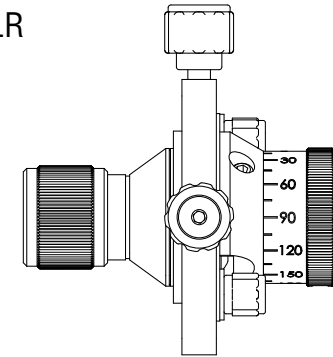

ZX POSITION LOCK

2X 5/64 (2.0) HEX

 **Newport®**