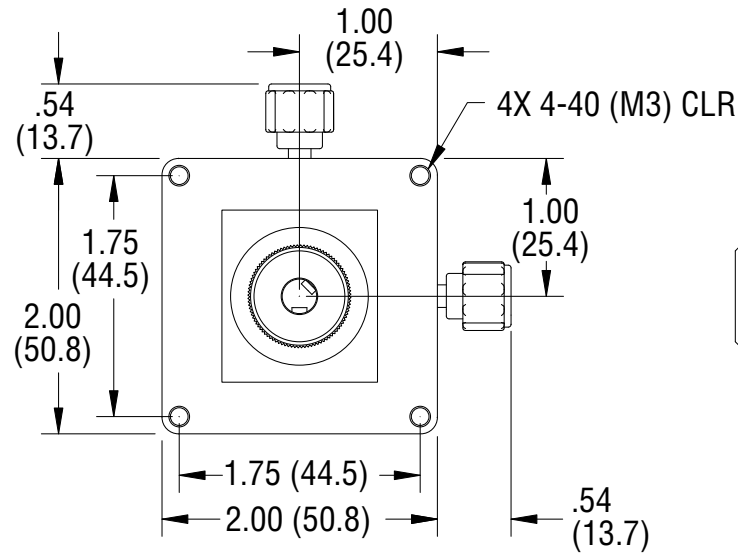

ZX POSITION LOCK

2X 5/64 (2.0) HEX

 **Newport®**