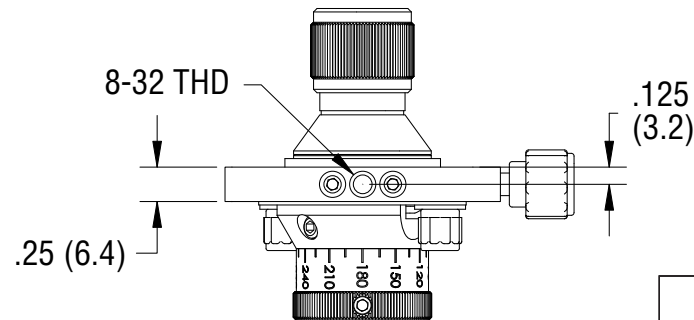

ZX POSITION LOCK

2X 5/64 (2.0) HEX

 **Newport®**