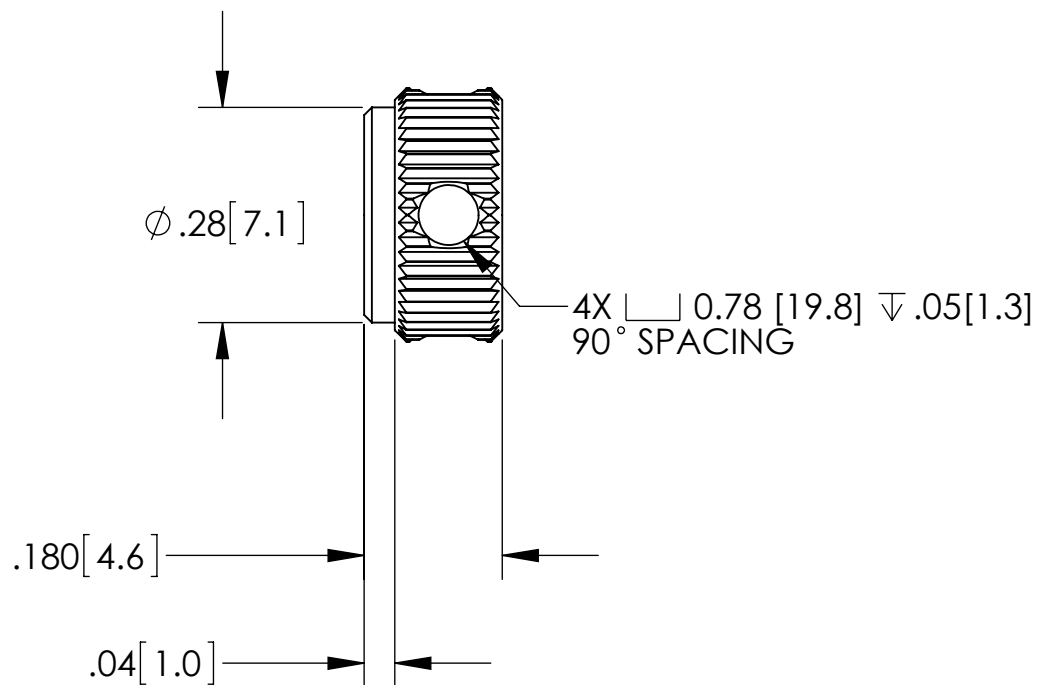

.164-100 UNS THRU

Ø 0.33 [8.4]

Newport