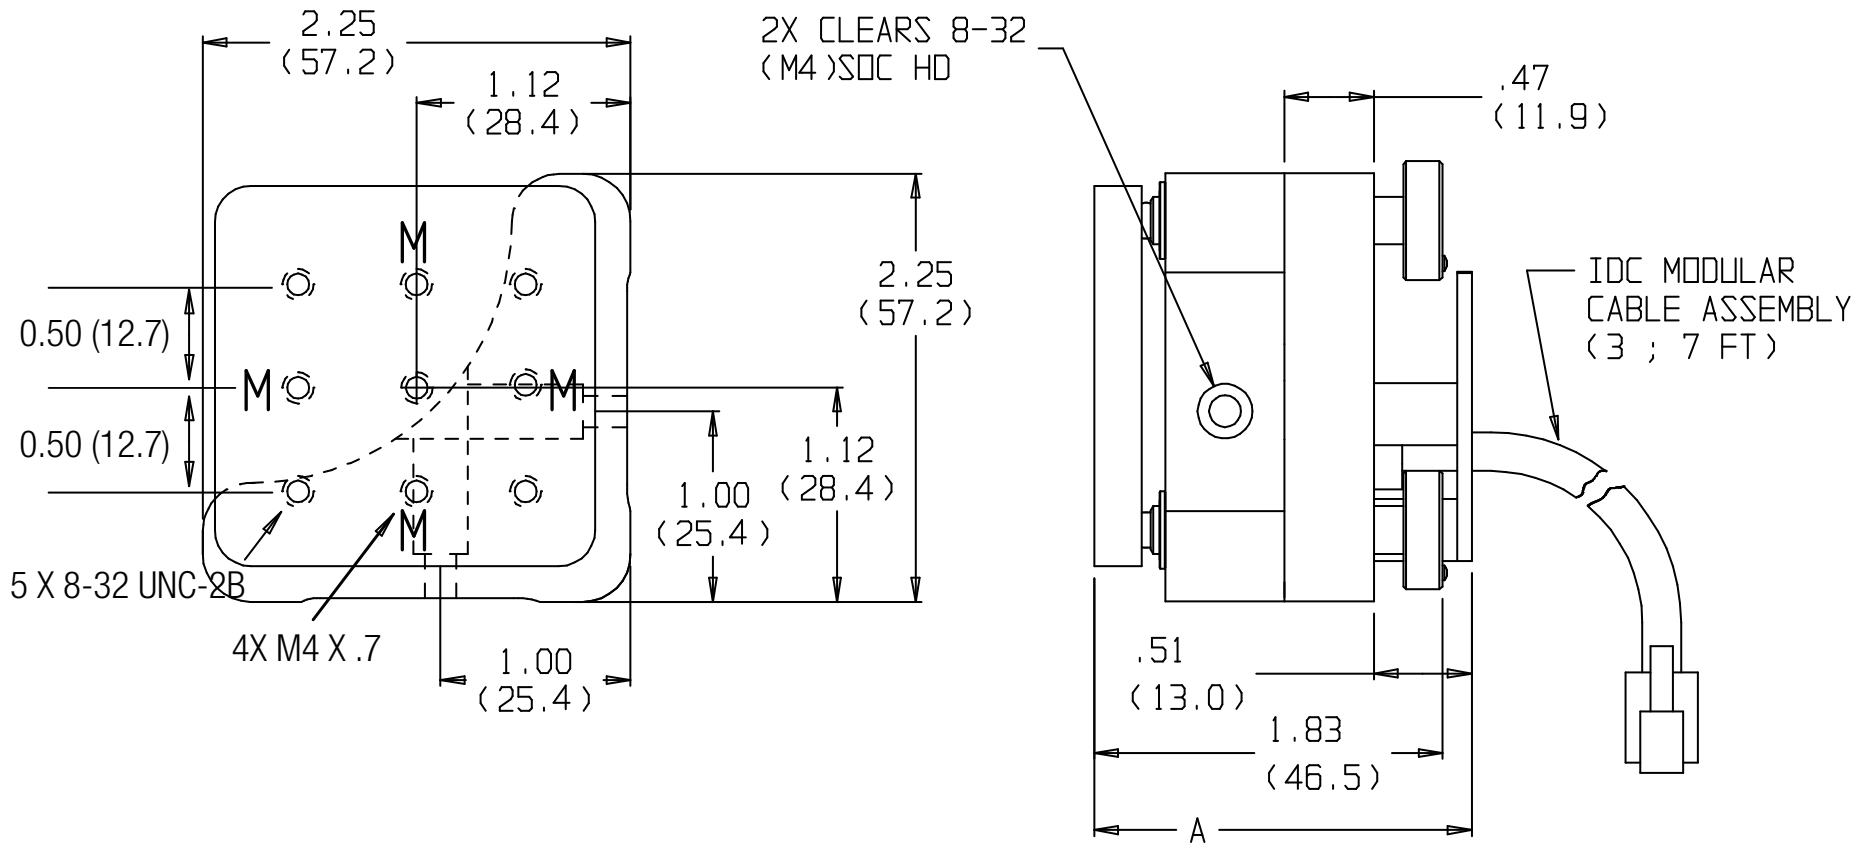

	A
MIN	1.89 (48.0)
MAX	2.14 (54.4)

# 8806 BLANK OPTICAL MOUNT