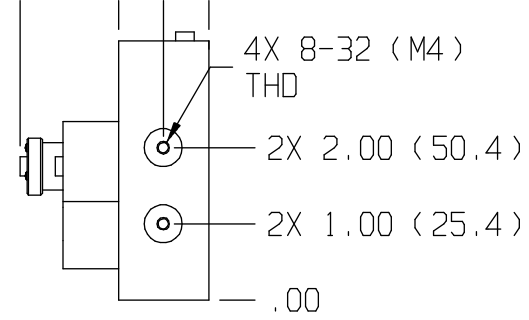

3.40 (86.5)
 1.25 (31.8)
 1.00 (25.4)
 0.22 (5.5)
 .00

2.48 (63.0)
 1.19 (30.2)
 0.59 (15.1)
 0.00

0.25 (6.3)
 0.00
 0.25 (6.3)
 0.50 (12.5)
 1.00 (25.0)

9091(M) FIBER ALIGNER