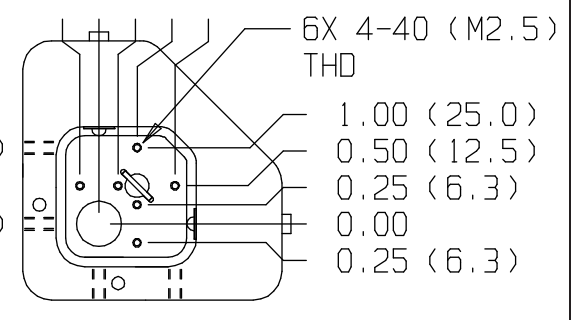

3.40 (86.5)
 1.25 (31.8)
 1.00 (25.4)
 0.22 (5.5)
 .00

2.48 (63.0)
 1.19 (30.2)
 0.59 (15.1)
 0.00

0.25 (6.3)
 0.00
 0.25 (6.3)
 0.50 (12.5)
 1.00 (25.0)

9091(M) FIBER ALIGNER