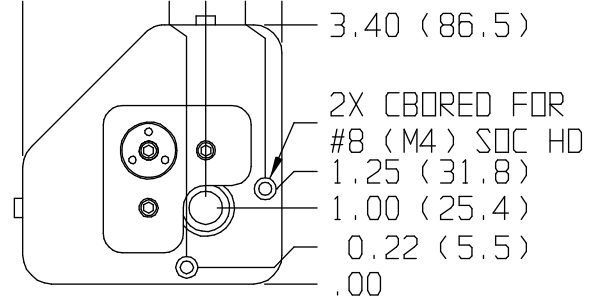

3.40 (86.5)
 1.25 (31.8)
 1.00 (25.4)
 0.22 (5.5)
 .00

2.48 (63.0)
 1.19 (30.2)
 0.59 (15.1)
 0.00

0.25 (6.3)
 0.00
 0.25 (6.3)
 0.50 (12.5)
 1.00 (25.0)

9091(M) FIBER ALIGNER