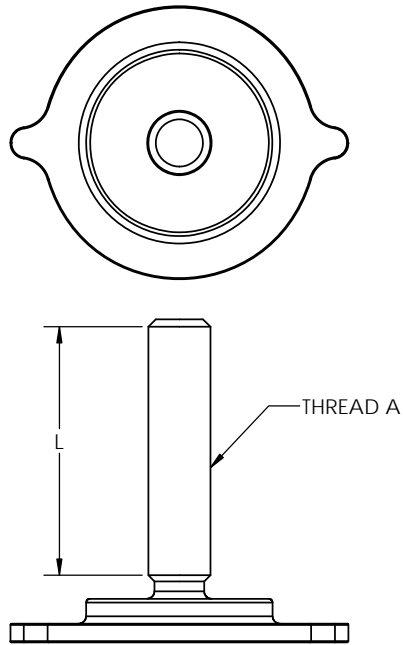

B320-ACC-019, B320-ACC-020,
B320-ACC-021, B320-ACC-021

B320-ACC-023, B320-ACC-024

B320-ACC-025

PART NUMBER	THREAD A	L	THREAD B	C (IN)
B320-ACC-019	1/4-20	1 in	-	-
B320-ACC-020	3/8-16	1.25 in	-	-
B320-ACC-021	M6 x 1.0	25 mm	-	-
B320-ACC-022	M10 x 1.5	32 mm	-	-
B320-ACC-023	3/4-10	-	1/4-20	2 in
B320-ACC-024	3/4-10	-	M6 x 1.0	50 mm
B320-ACC-025	3/4-10	-	-	-