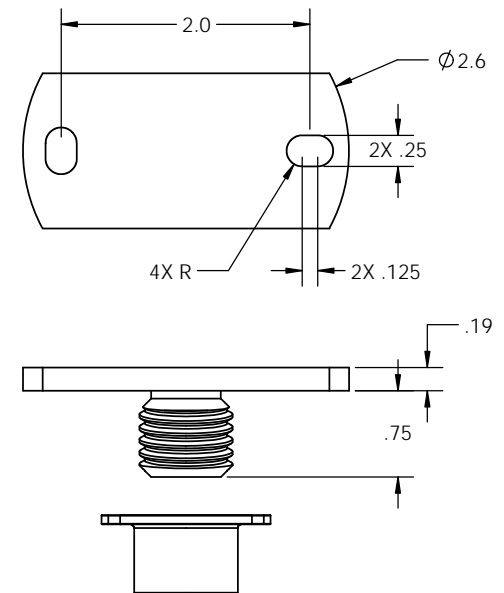

B320-ACC-019, B320-ACC-020,
B320-ACC-021, B320-ACC-021

B320-ACC-023, B320-ACC-024

B320-ACC-025

PART NUMBER	THREAD A	L	THREAD B	C (IN)
B320-ACC-019	1/4-20	1 in	-	-
B320-ACC-020	3/8-16	1.25 in	-	-
B320-ACC-021	M6 x 1.0	25 mm	-	-
B320-ACC-022	M10 x 1.5	32 mm	-	-
B320-ACC-023	3/4-10	-	1/4-20	2 in
B320-ACC-024	3/4-10	-	M6 x 1.0	50 mm
B320-ACC-025	3/4-10	-	-	-