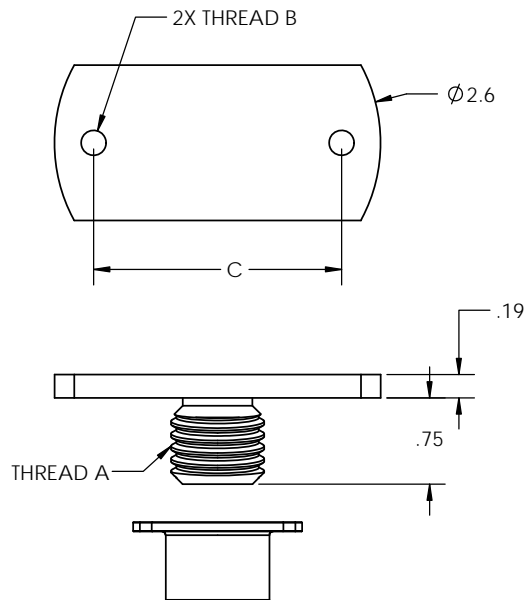

B320-ACC-019, B320-ACC-020,
B320-ACC-021, B320-ACC-021

B320-ACC-023, B320-ACC-024

B320-ACC-025

PART NUMBER	THREAD A	L	THREAD B	C (IN)
B320-ACC-019	1/4-20	1 in	-	-
B320-ACC-020	3/8-16	1.25 in	-	-
B320-ACC-021	M6 x 1.0	25 mm	-	-
B320-ACC-022	M10 x 1.5	32 mm	-	-
B320-ACC-023	3/4-10	-	1/4-20	2 in
B320-ACC-024	3/4-10	-	M6 x 1.0	50 mm
B320-ACC-025	3/4-10	-	-	-